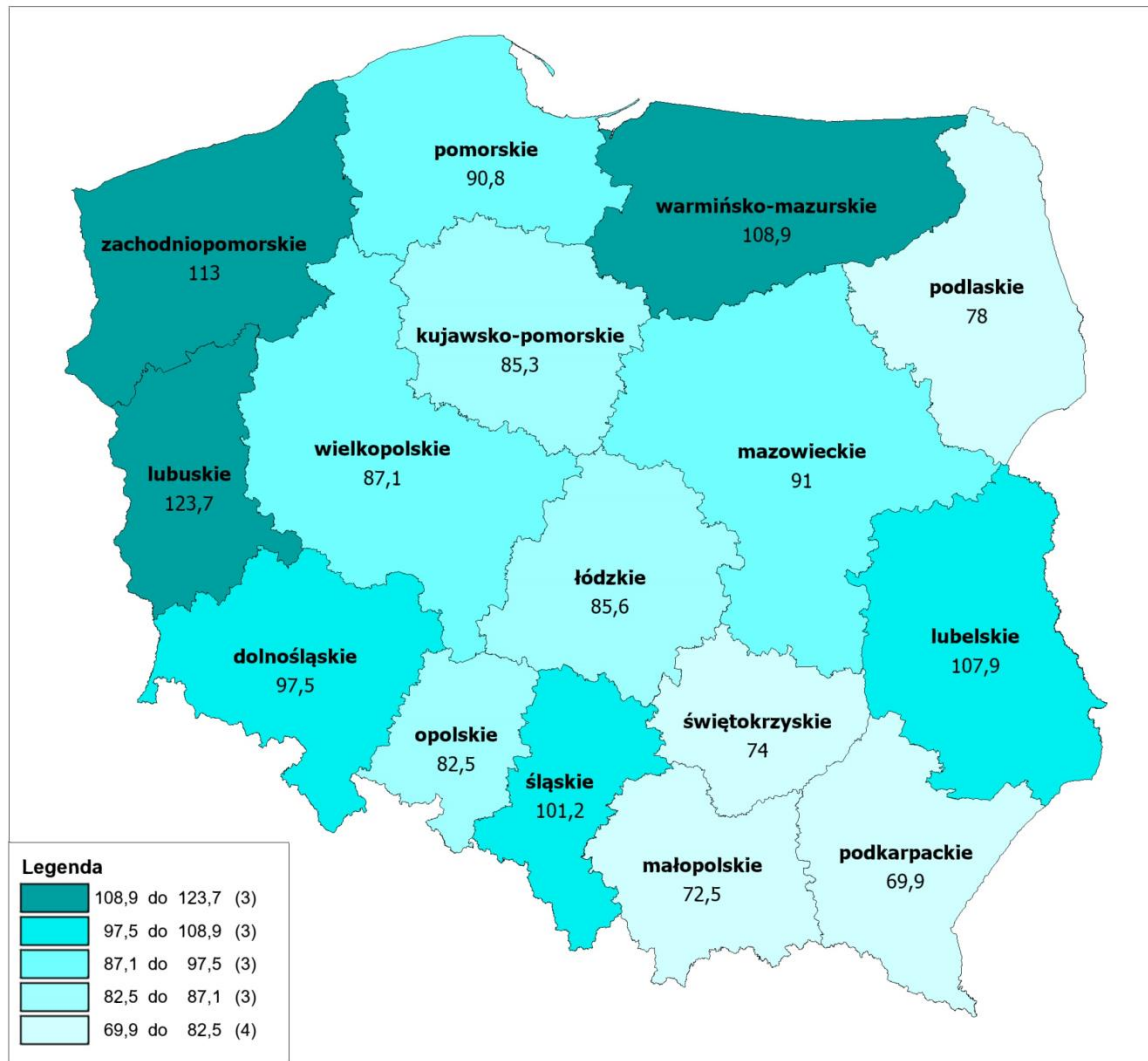

Współczynnik przestępczości w 2016 roku

Współczynnik przestępczości - liczba skazanych przypadająca na 10 tys. ludności (liczba ludności dotyczy osób w wieku 18 i więcej lat według stanu na dzień 30 czerwca 2016 r.).